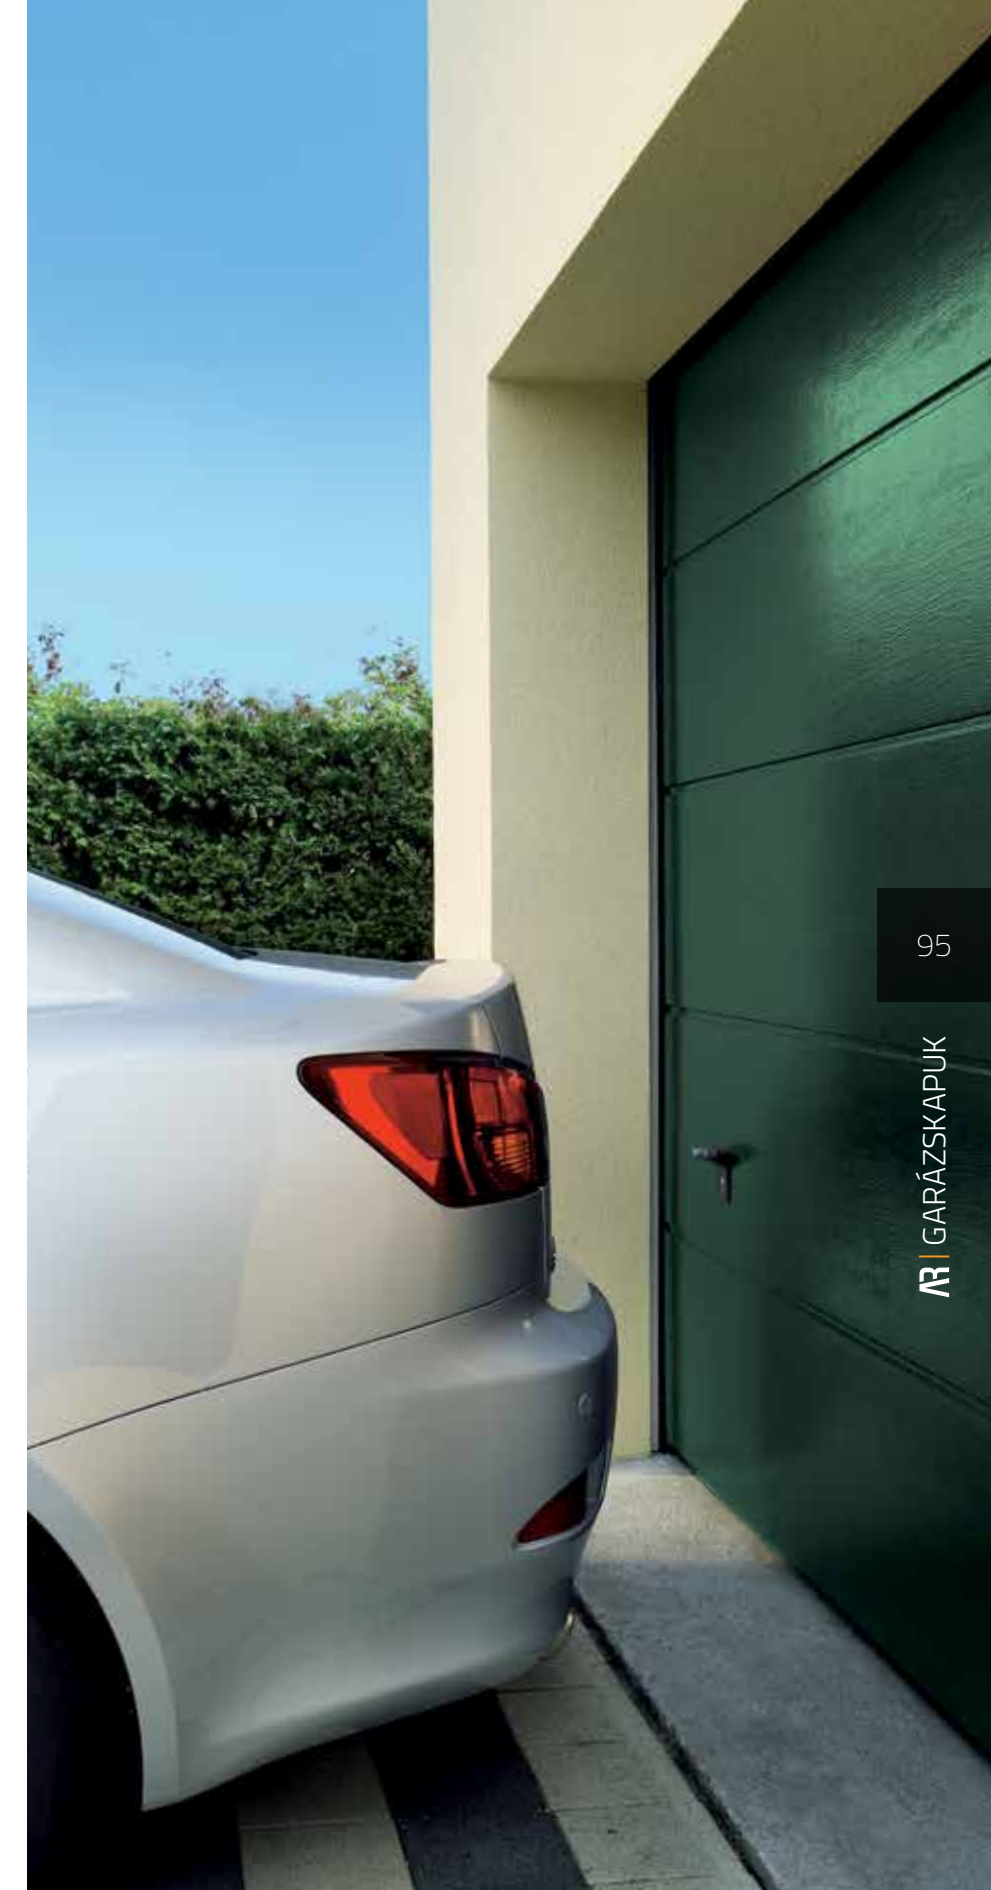

Stabil. Csendes. Biztonságos.

A Novoferm szekcionált kapuk stabilak, csendesek, valamint kiváló a hang- és hőszigetelésük.

Nemesacélból készült keretük mellett az időjárásnak különösen ellenálló alsó lezáróprofilal rendelkeznek.

A szekciók és pántok speciális kialakítása kizárja, hogy bármi becsípődjön a kapulap elemei közé.

Önellenőrző lekapcsolási automatikájuk pedig azonnal leállítja és kinyitja a kaput, amint valamilyen akadályba ütközik.